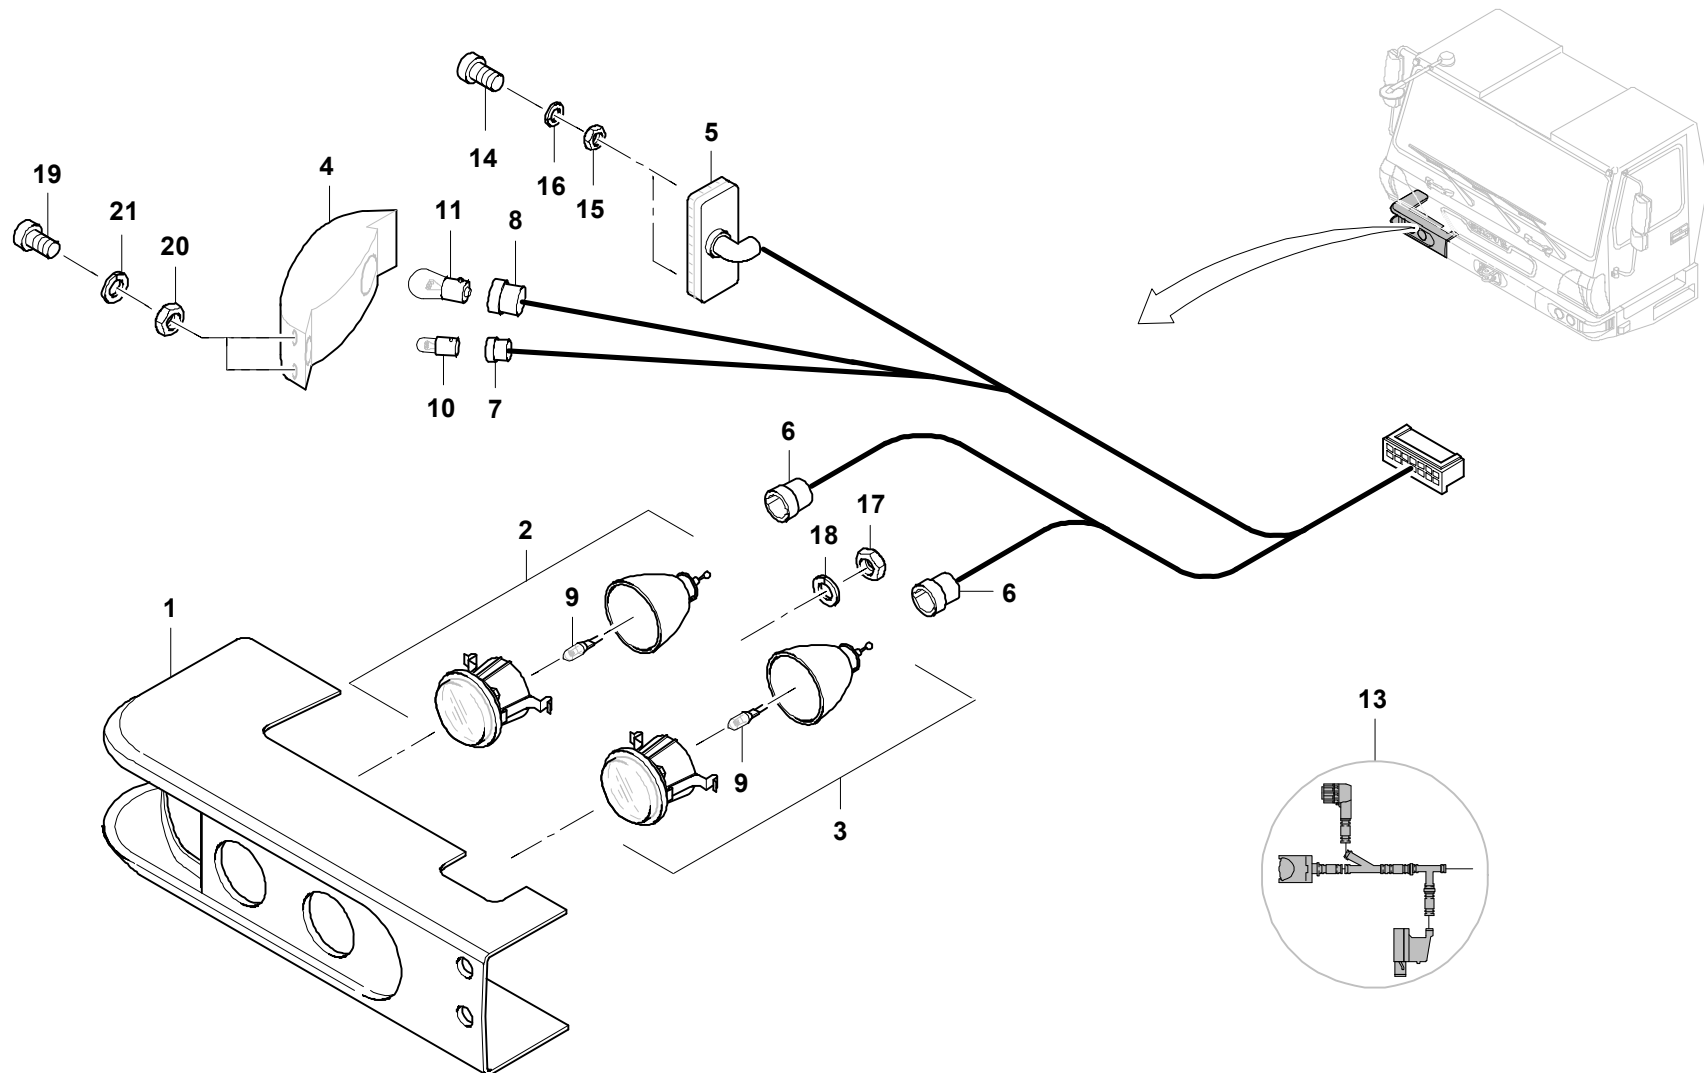

GROVE

E.-TEILE SCHEINWERFER RECHTS
ELECTR. PARTS HEADLIGHT RIGHT

BILDTADEL
PICTORIAL DISPLAY

GMK 5220
BE 505
G 801

111.08

3096033-ETL #

1/2

GROVE

E.-TEILE SCHEINWERFER RECHTS
ELECTR. PARTS HEADLIGHT RIGHT

BILDTADEL
PICTORIAL DISPLAY

GMK 5220
BE 505
G 801

111.08

3096033-ETL #

2/2